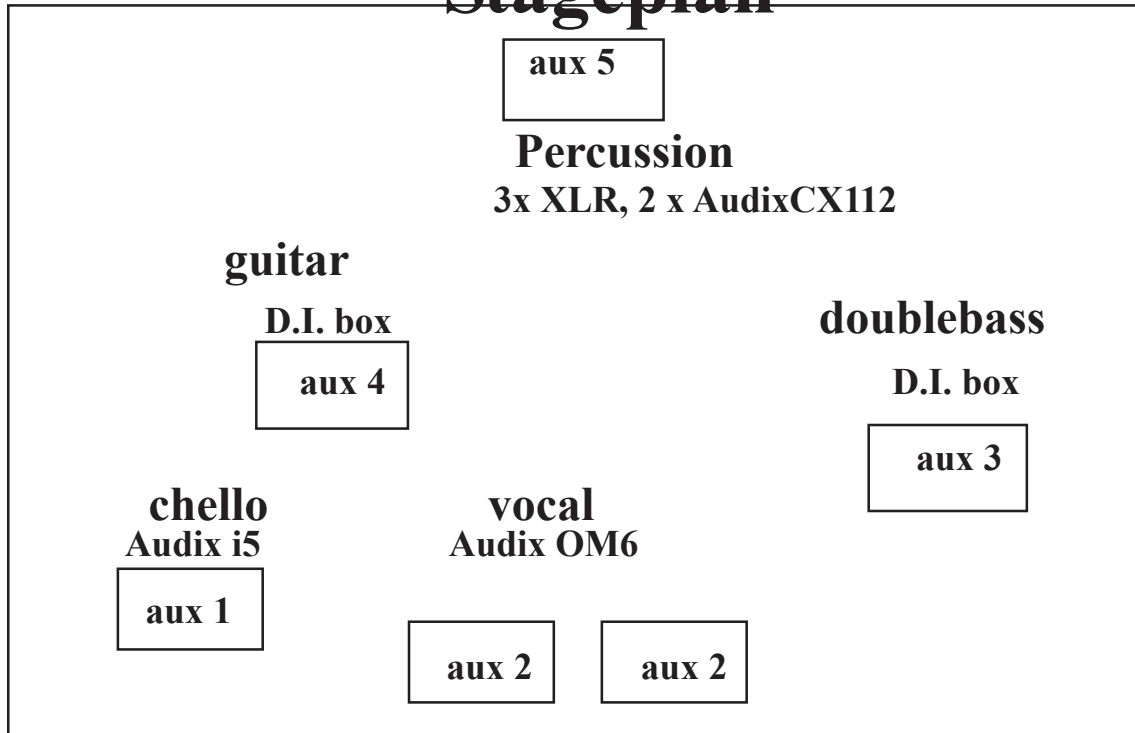

Stageplan

Channel list :

- 1., chello - mic.
- 2., guitar - D.I.
- 3., XLR (+48V)
- 4., XLR
- 5., XLR
- 6., Over - mic.
- 7., Over - mic.
- 8., doublebass -D.I